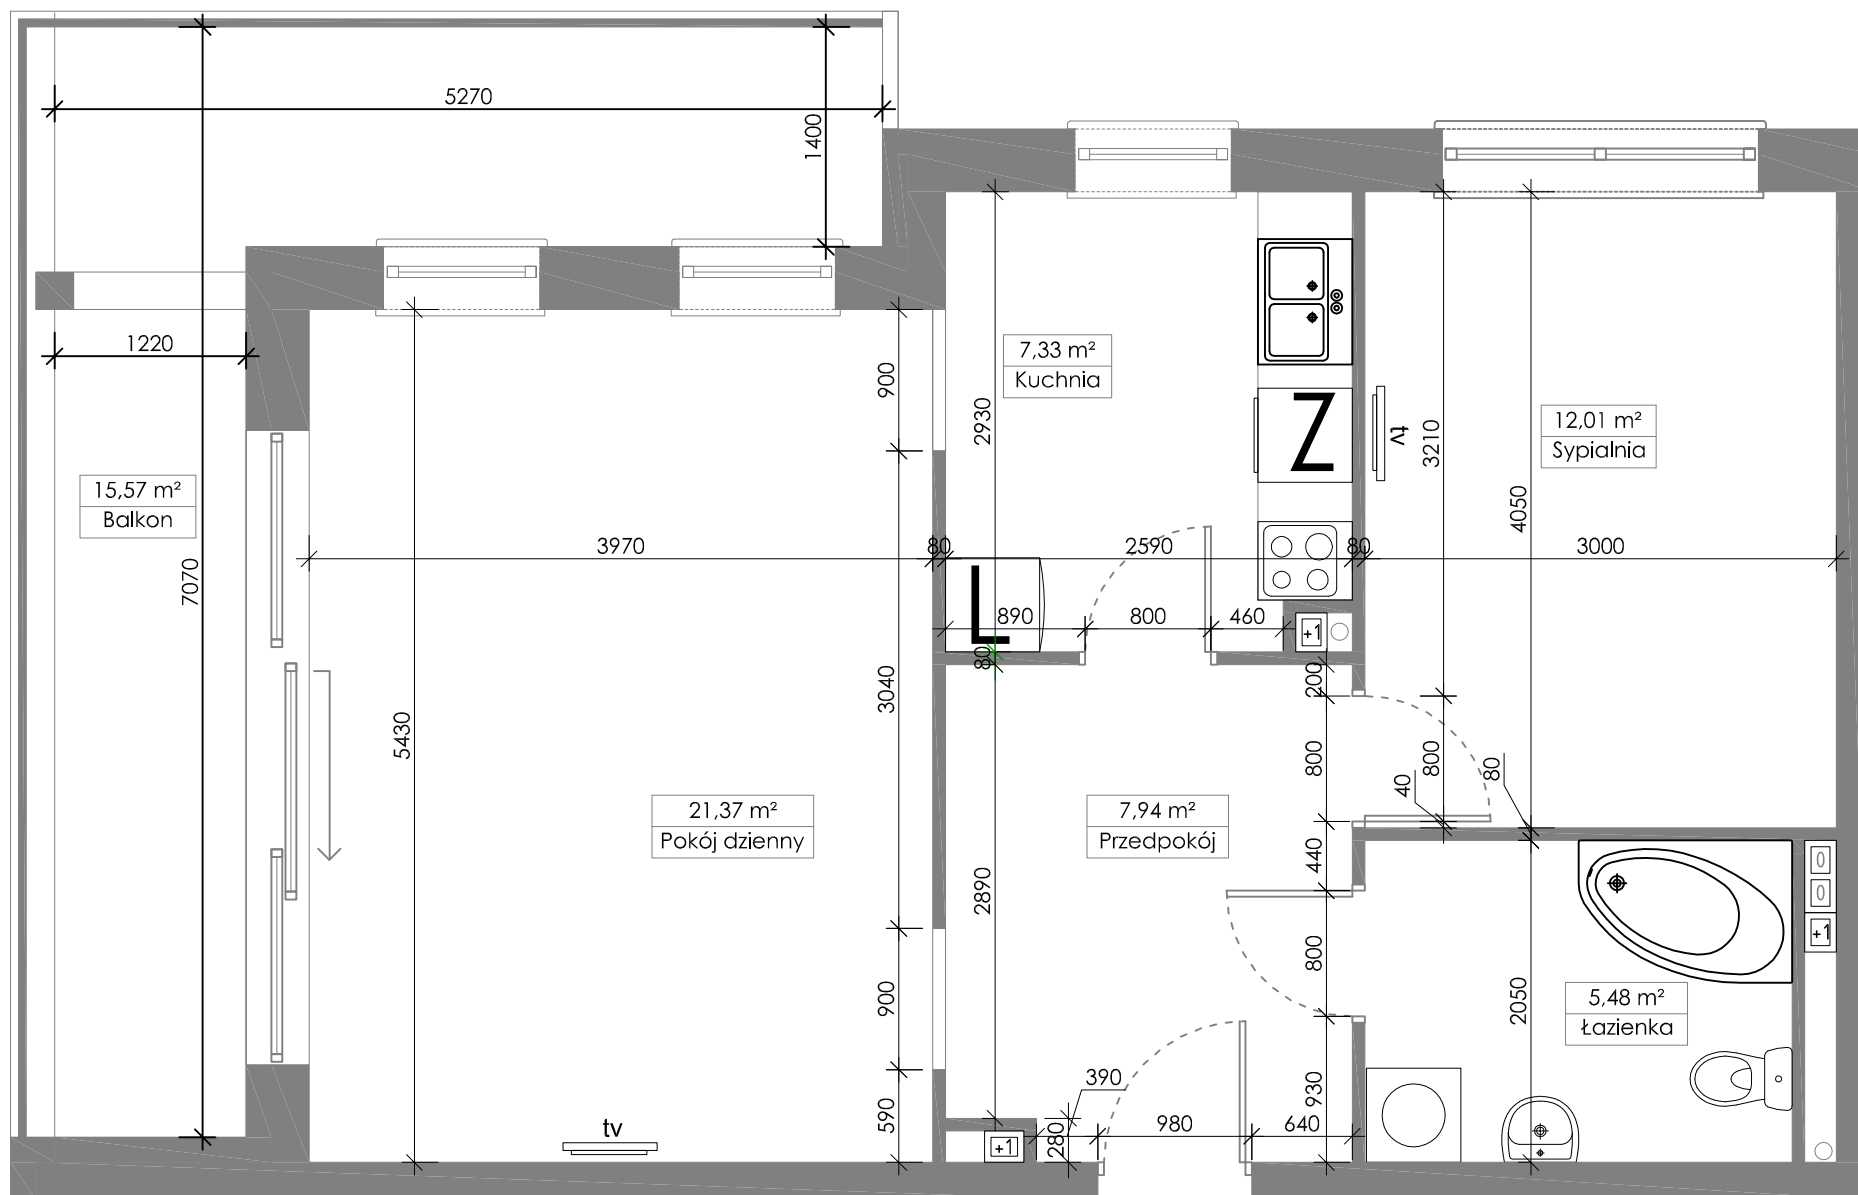

OSIEDLE  
**DĘBOWE WZGÓRZE**

GRUDZIĄDZ

Podziątka

MIESZKANIE NR 6  
I PIĘTRO  
**TYP F**

MIESZKANIE		
LP	NAZWA POMIESZCZENIA	POWIERZCHNIA [m <sup>2</sup> ]
1	PRZEDPOKÓJ	7,94
2	POKÓJ DZIENNY	21,37
3	KUCHNIA	7,33
4	SYPILANIA	12,01
5	ŁAZIENKA	5,48
	RAZEM	54,13